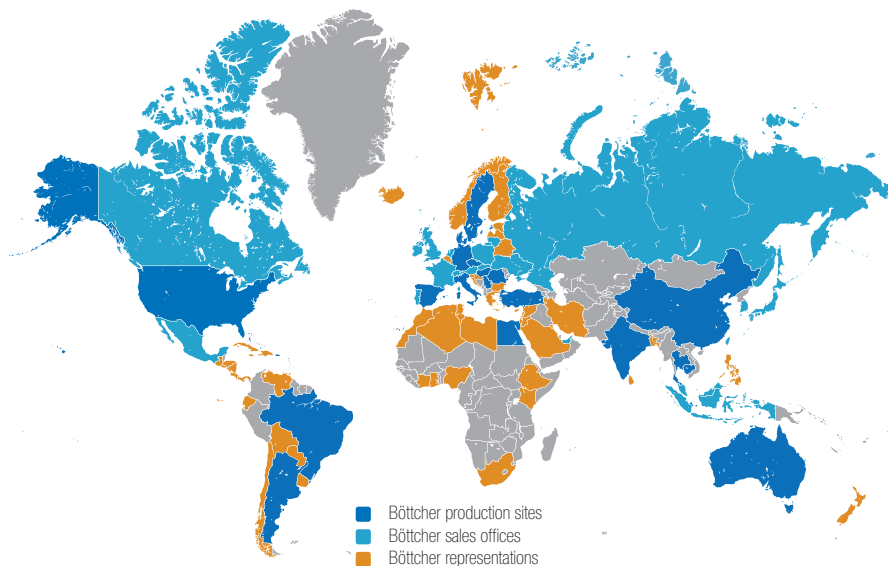

The purpose of these technical data is to assist our customers. We list general experience and laboratory test. Translation of these to actual applications is, however, subject to a variety of factors which are beyond our control. We ask for understanding that claims can not be based upon them.